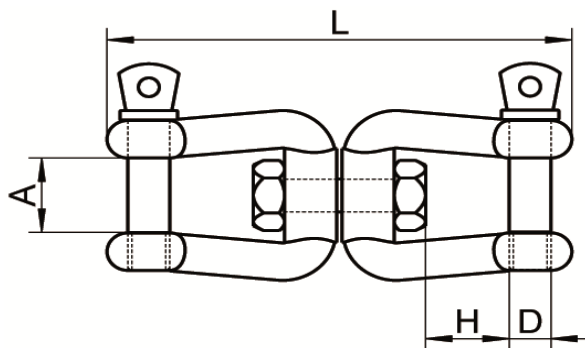

ART. 8256

Girelle forcella / forcella aisi 316 / A4

Swivels jaw / jaw aisi 316 / A4

Tornichétti

Codice Articolo <i>Item Number</i>	D (mm)	L (mm)	H (mm)	A (mm)	Carico di lavoro (Kg) <i>working Load (Kg)</i>	Carico rottura (Kg) <i>Breaking Load (Kg)</i>	Box	Master carton	Pallet
82560400004	6	66	11	12	150	900	10	200	8000
82560800004	8	94	16	16	300	1650	10	100	4000
82561000004	10	118	22	20	500	2550	1	60	2400
82561300004	13	152	28	26	1000	3700	1	30	1200
82561600004	16	188	37	32	1500	6600	1	18	720
82561900004	19	229	45	38	2000	10350	1	/	/

Attenzione!!! Le caratteristiche tecniche sopra riportate, sono puramente indicative e possono subire variazioni da lotto a lotto, a seconda della produzione.

Pay attention!! The dimensions shown in the data sheets are subject to minimal variations (different production line batch).